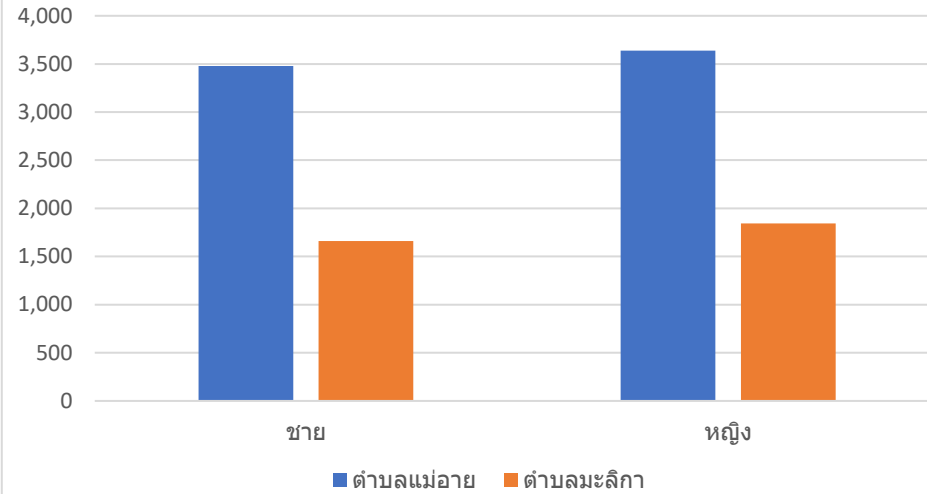

สถิติงานทะเบียนราษฎร เทศบาลตำบลแม่เฒ่า ประจำเดือน พฤศจิกายน 2563

จำนวนประชากร

	ชาย	หญิง	
ตำบลแม่เฒ่า	3,479	3,637	คน
ตำบลมะลิกา	1,662	1,844	คน
รวม	5,141	5,481	คน

จำนวนประชากร

จำนวนบ้าน (หลังคาเรือน)

ตำบลแม่เฒ่า	3,049 หลังคา
ตำบลมะลิกา	1,801 หลังคา
รวม	4,849 หลังคา