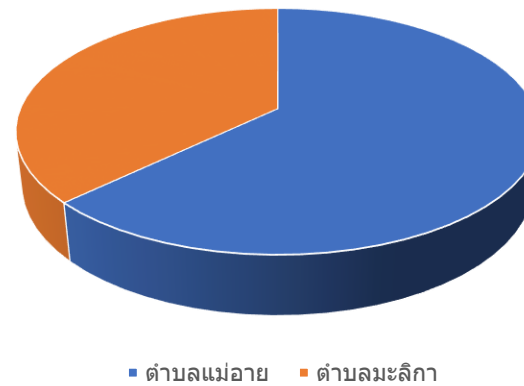

จำนวนบ้าน (หลังคาเรือน)